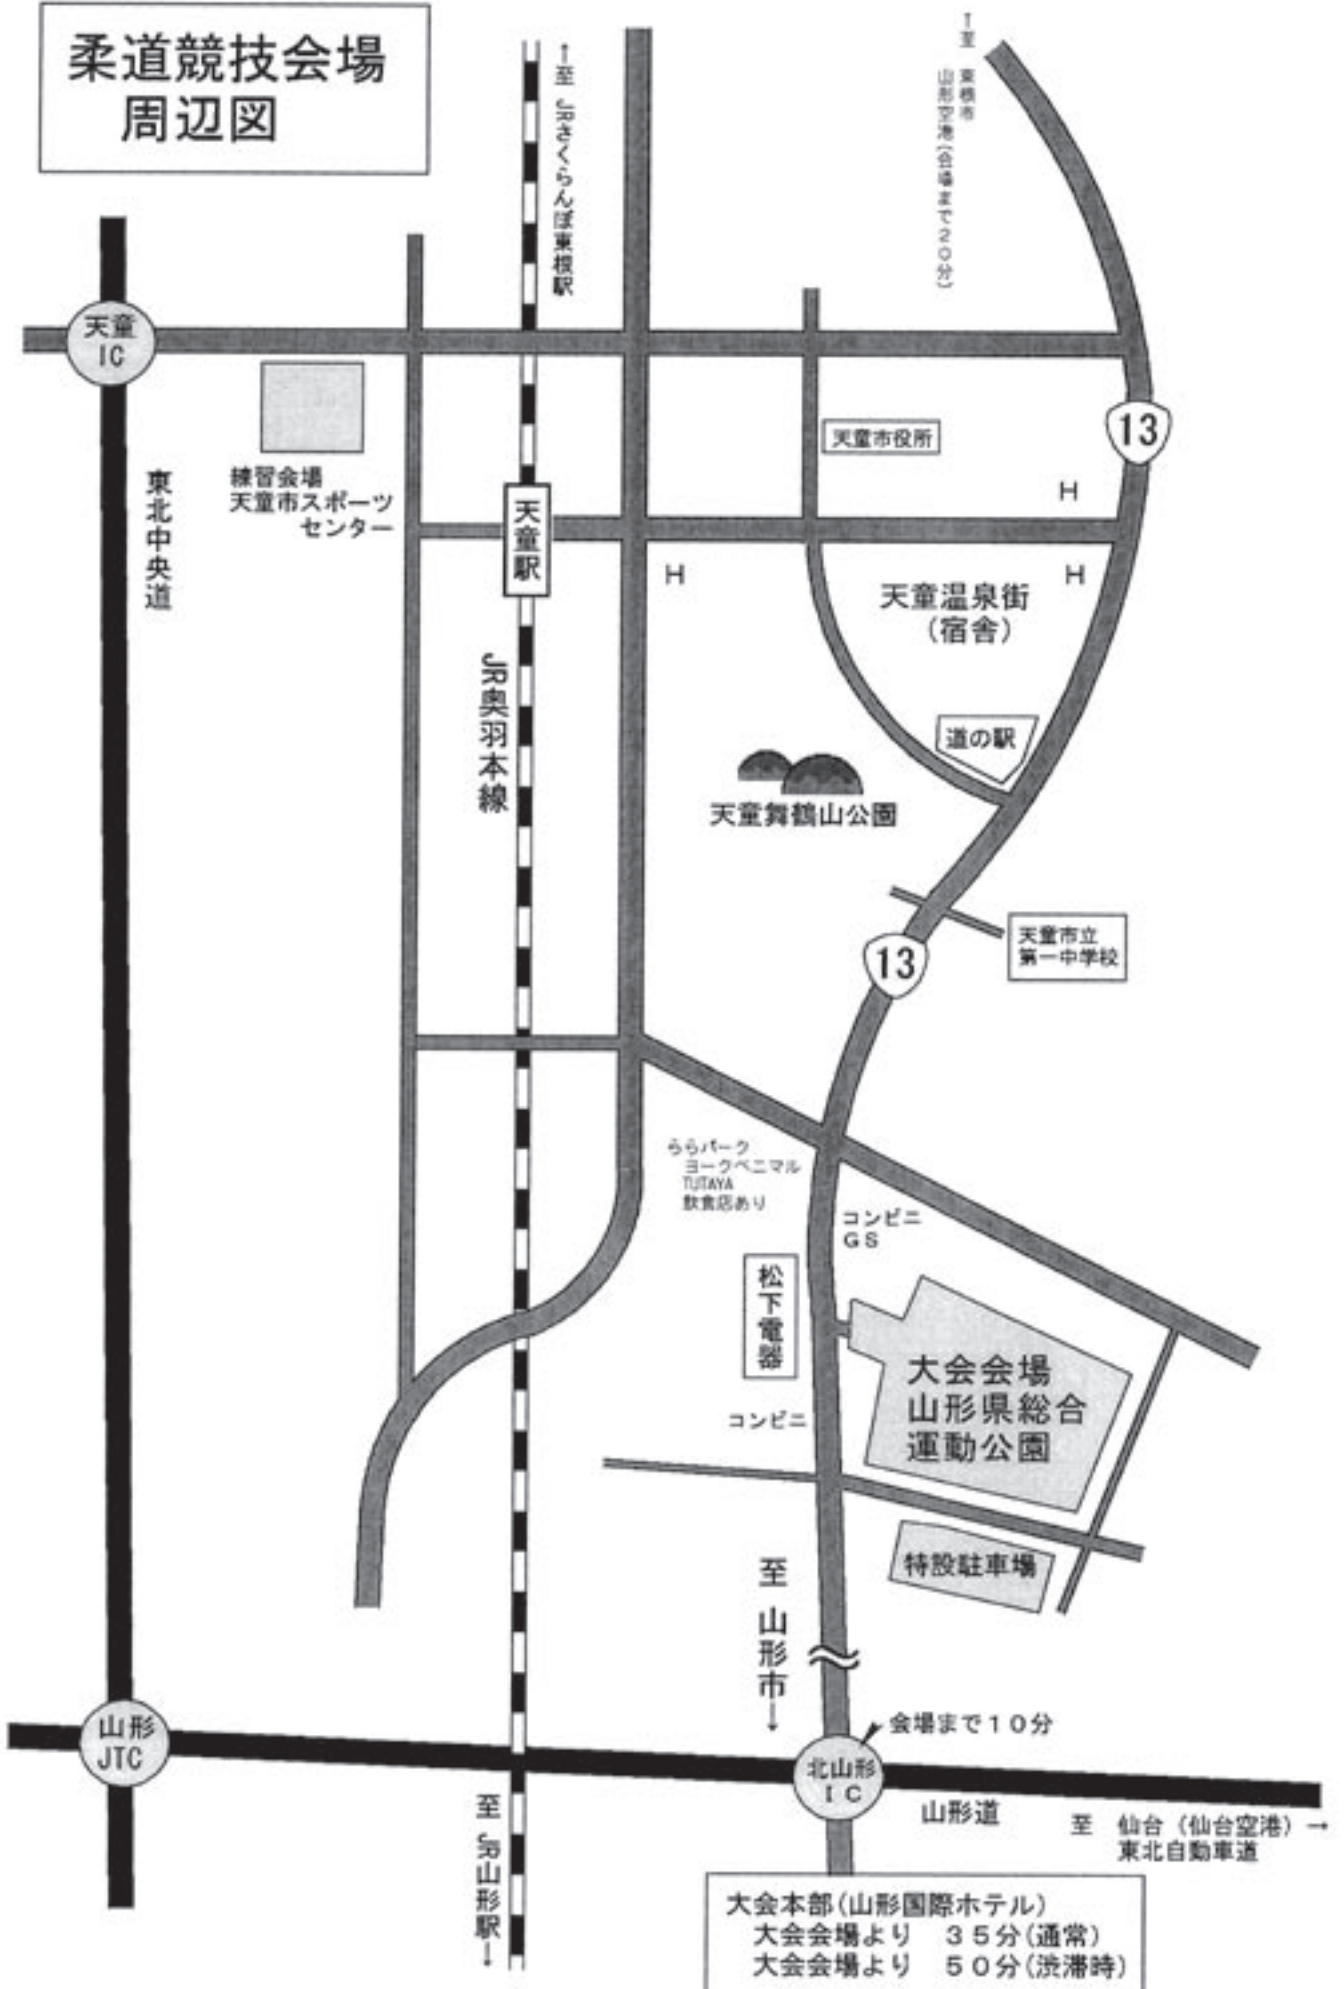

柔道競技会場 周辺図

大会本部 (山形国際ホテル)
 大会会場より 35分 (通常)
 大会会場より 50分 (渋滞時)